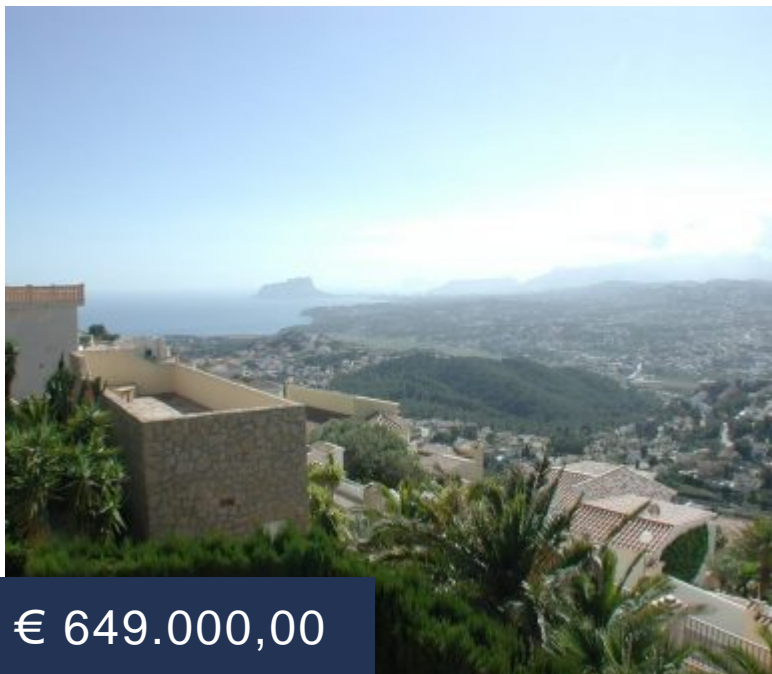

## CD201133327 – VILLA IN BENITATXELL

<https://capdor.nl>

€ 649.000,00

Villa te koop met zwembad en overdekte hottub, twee appartementen met elkaar verbonden met het hoofdgebouw via trap interieur en fantastische zee uitzicht. Het hoofdgebouw bestaat uit grote woonkamer met open haard, keuken met Wasserij, WC voor gasten, privé slaapkamer met en-suite badkamers en een kantoor op de bovenste verdieping...

### BASISGEGEVENS

**Object ID:** 970

**Soort:** Villa

**Plaats:** Benitatchell

**Provincie:** Alicante

**Badkamers:** 4

**Perceeloppervlakte:** 1230 m<sup>2</sup>

**Status:** Resale